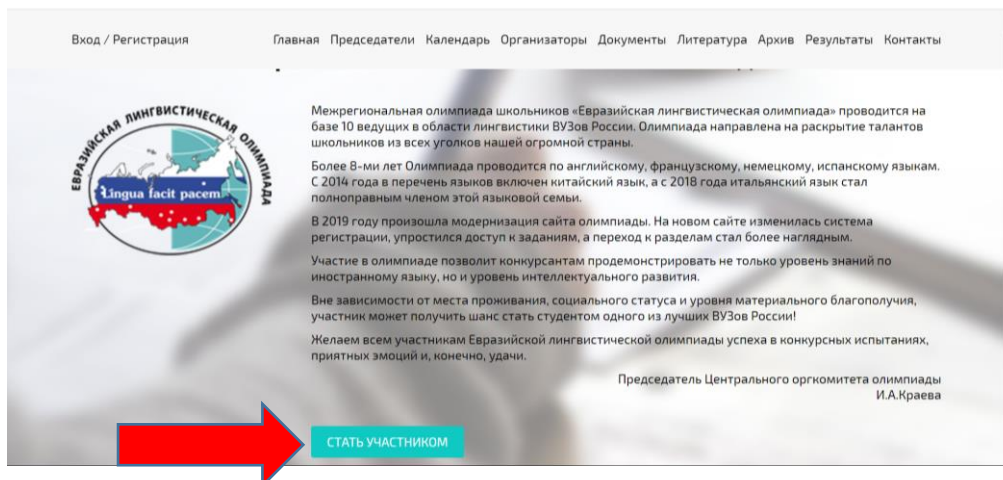

ИНСТРУКЦИЯ ДЛЯ РЕГИСТРАЦИИ НА ЕВРАЗИЙСКУЮ ЛИНГВИСТИЧЕСКУЮ ОЛИМПИАДУ.

1. На главной странице Олимпиады (linguanet.ru/Solimpiada) находится кнопка «**Стать участником**»

2. В открывшемся окне заполнить **ВСЕ** поля.

The screenshot shows the registration form. At the top, there is a navigation menu with links: 'Вход / Регистрация', 'Главная', 'Председатели', 'Календарь', 'Организаторы', 'Документы', 'Литература', 'Архив', 'Результаты', 'Контакты'. The title of the page is 'Регистрация'. The form contains the following fields: 'Имя:', 'Фамилия:', 'Отчество:', 'Дата рождения:' (with a placeholder 'дд.мм.гггг'), 'Место рождения:', 'Серия паспорта:', 'Номер паспорта:', and 'Адрес прописки:'.